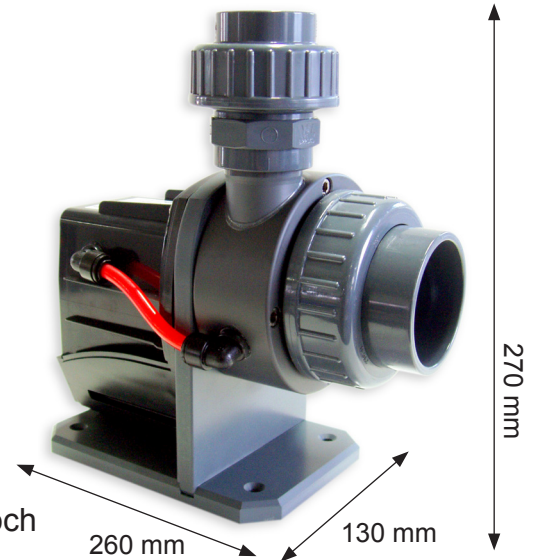

Datenblatt und Leistungskurve für Filter- / Förderpumpe

Red-Dragon Pumpe 14m³ AKB VS08 Artikel Nr. 105/08/B Version 2008 1013,00 € mit AntiKalkBypass

Technische Daten Red-Dragon Pumpe 14m³:

Leistung:	14.000 Liter / h
Kabellänge:	3,0 Meter (auch mit 10m erhältlich)
Druckstutzen:	Ø 40 mm
Saugstutzen:	Ø 63 mm
Stromverbrauch:	max. 135 Watt
Förderhöhe:	max. 4,2 Meter
Material/Farbe:	PVC grau mit Verschraubungen
Betriebsspannung:	230 Volt 50 Hz (auch in 110V/60Hz lieferbar)
Schutzklasse:	IP 68 (tauchfähige Pumpe)
Gewicht:	5,0 kg
Höhe Ansaugseite:	Mitte 135 mm
Abmessungen:	130 mm breit / 260 mm lang / ~ 270 mm hoch

Leistungsdiagramm

Red-Dragon Pumpe 14m³ AKB VS08 Artikel Nr. 105/08/B Version 2008 1013,00 € mit AntiKalkBypass

Ersatzteilliste	Art.Nr. (110V)	(230V)	Preis
Rotor/Laufradeinheit 14,0m ³ (Keramik)	105/1-6	105/2-6	176,00 €
Antriebsmotor mit Anti-Kalk-Bypass	137/1	137/2	352,00 €
Gleitlagerbuchse mit O-Ring	155	155	6,50 €
Pumpenkopf PVC grau mit AKB	265/B	265/B	216,00 €
Pumpenhalter PVC grau	150	150	95,00 €
Pumpenkopf Dichtungsgummi 90 x 2,5	169	169	5,10 €
Motorblock Dichtungsgummi 82 x 4mm	170	170	4,45 €
GummifüÙe 4 Stück	180	180	4,00 €
Motorblockschraube 4 St. 6 x 22 V4A	182-1	182-1	3,70 €
Pumpenkopfschraube 4 St. 6 x 50 V4A	182	182	7,70 €
Verschraubung komplett 40mm (auch einzeln erhältlich)	175-40 inch	175-40 metrisch	6,46 €
Verschraubung komplett 63mm (auch einzeln erhältlich)	175-63 inch	175-63 metrisch	10,59 €
Anti-Kalk-Bypass Schlauchstück Ø 8mm	295	295	4,00 €

Zubehör	Art.Nr. (110V)	(230V)	Preis
Kabellänge 10 Meter	-	20-2	35,29 €
Pumpenkopfschraube 4 St. 6 x 50 Titan	183	183	25,60 €
Motorblockschraube 4 St. 6 x 22 Titan	183-1	183-1	11,70 €
Entkopplersatz intern	119-40	119-40	38,00 €
Rotor/Laufradeinheit 14,0m ³ (Metall)	105/1-6M	105/2-6M	240,00 €