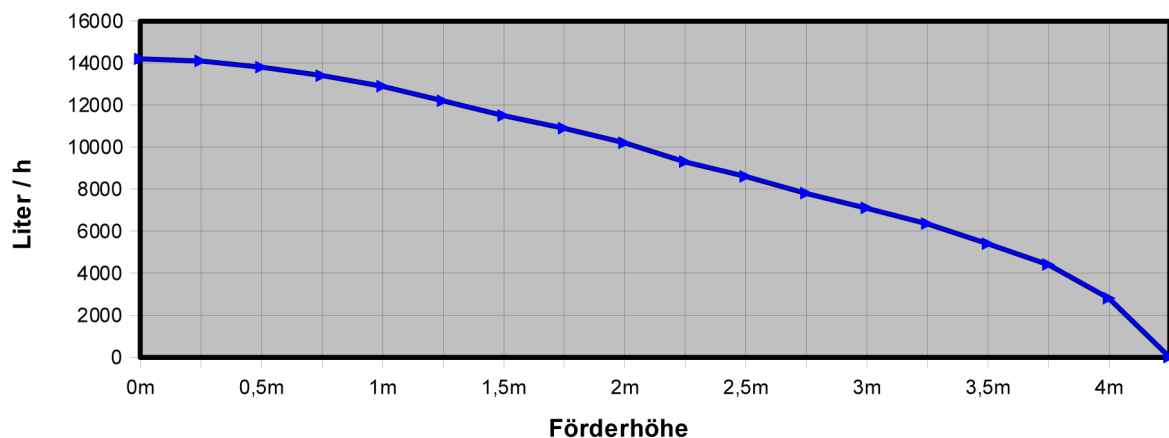

Datenblatt und Leistungskurve für Filter- / Förderpumpe

Red-Dragon Pumpe 14m³ AKB VS08 Artikel Nr. 105/08/B Version 2008 1013,00 € mit AntiKalkBypass

Technische Daten Red-Dragon Pumpe 14m³:

Leistung:	14.000 Liter / h
Kabellänge:	3,0 Meter (auch mit 10m erhältlich)
Druckstutzen:	Ø 40 mm
Saugstutzen:	Ø 63 mm
Stromverbrauch:	max. 135 Watt
Förderhöhe:	max. 4,2 Meter
Material/Farbe:	PVC grau mit Verschraubungen
Betriebsspannung:	230 Volt 50 Hz (auch in 110V/60Hz lieferbar)
Schutzklasse:	IP 68 (tauchfähige Pumpe)
Gewicht:	5,0 kg
Höhe Ansaugseite:	Mitte 135 mm
Abmessungen:	130 mm breit / 260 mm lang / ~ 270 mm hoch

Leistungsdiagramm

Red-Dragon Pumpe 14m³ AKB VS08 Artikel Nr. 105/08/B Version 2008 1013,00 € mit AntiKalkBypass

Ersatzteilliste	Art.Nr. (110V)	(230V)	Preis
Rotor/Laufradeinheit 14,0m ³ (Keramik)	105/1-6	105/2-6	176,00 €
Antriebsmotor mit Anti-Kalk-Bypass	137/1	137/2	352,00 €
Gleitlagerbuchse mit O-Ring	155	155	6,50 €
Pumpenkopf PVC grau mit AKB	265/B	265/B	216,00 €
Pumpenhalter PVC grau	150	150	95,00 €
Pumpenkopf Dichtungsgummi 90 x 2,5	169	169	5,10 €
Motorblock Dichtungsgummi 82 x 4mm	170	170	4,45 €
GummifüÙe 4 Stück	180	180	4,00 €
Motorblockschraube 4 St. 6 x 22 V4A	182-1	182-1	3,70 €
Pumpenkopfschraube 4 St. 6 x 50 V4A	182	182	7,70 €
Verschraubung komplett 40mm (auch einzeln erhältlich)	175-40 inch	175-40 metrisch	6,46 €
Verschraubung komplett 63mm (auch einzeln erhältlich)	175-63 inch	175-63 metrisch	10,59 €
Anti-Kalk-Bypass Schlauchstück Ø 8mm	295	295	4,00 €