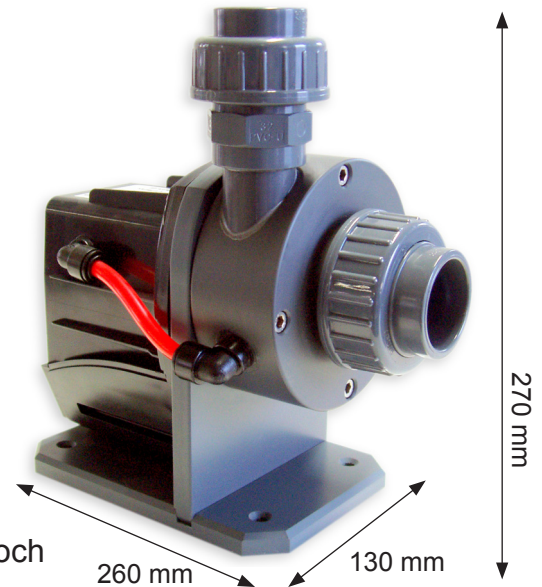

Datenblatt und Leistungskurve für Filter- / Förderpumpe

Red-Dragon Pumpe 8m³ AKB VS08 Artikel Nr. 102/08/B Version 2008 **773,00 €** mit AntiKalkBypass

Technische Daten Red-Dragon Pumpe 8m³:

Leistung:	8.000 Liter / h
Kabellänge:	3,0 Meter (auch mit 10m erhältlich)
Druckstutzen:	Ø 32 mm
Saugstutzen:	Ø 40 mm
Stromverbrauch:	max. 75 Watt
Förderhöhe:	max. 4,0 Meter
Material/Farbe:	PVC grau mit Verschraubungen
Betriebsspannung:	230 Volt 50 Hz (auch in 110V/60Hz lieferbar)
Schutzklasse:	IP 68 (tauchfähige Pumpe)
Gewicht:	5,0 kg
Höhe Ansaugseite:	Mitte 135 mm
Abmessungen:	130 mm breit / 260 mm lang / ~ 270 mm hoch

Leistungsdiagramm

Red-Dragon Pumpe 8m³ AKB VS08 Artikel Nr. 102/08/B Version 2008 773,00 € mit AntiKalkBypass

Ersatzteilliste	Art.Nr. (110V)	(230V)	Preis
Rotor/Laufradeinheit 8,0m ³ (Keramik)	102/1-3	102/2-3	140,00 €
Antriebsmotor mit Anti-Kalk-Bypass	137/1	137/2	352,00 €
Gleitlagerbuchse mit O-Ring	155	155	6,50 €
Pumpenkopf PVC grau mit AKB	262/B	262/B	192,00 €
Pumpenhalter PVC grau	150	150	95,00 €
Pumpenkopf Dichtungsgummi 90 x 2,5	169	169	5,10 €
Motorblock Dichtungsgummi 82 x 4mm	170	170	4,45 €
GummifüÙe 4 Stück	180	180	4,00 €
Motorblockschraube 4 St. 6 x 22 V4A	182-1	182-1	3,70 €
Pumpenkopfschraube 4 St. 6 x 50 V4A	182	182	7,70 €
Verschraubung komplett 32mm (auch einzeln erhältlich)	175-32 inch	175-32 metrisch	5,53 €
Verschraubung komplett 40mm (auch einzeln erhältlich)	175-40 inch	175-40 metrisch	6,46 €
Anti-Kalk-Bypass Schlauchstück Ø 8mm	295	295	4,00 €

Zubehör	Art.Nr. (110V)	(230V)	Preis
Kabelverlängerung auf 10 Meter	-	20-2	35,29 €
Pumpenkopfschraube 4 St. 6 x 50 Titan	183	183	25,60 €
Motorblockschraube 4 St. 6 x 22 Titan	183-1	183-1	11,70 €
Entkopplersatz intern	119-32	119-32	32,00 €
Rotor/Laufradeinheit 8,0m ³ (Metall)	102/1-3M	102/2-3M	198,00 €