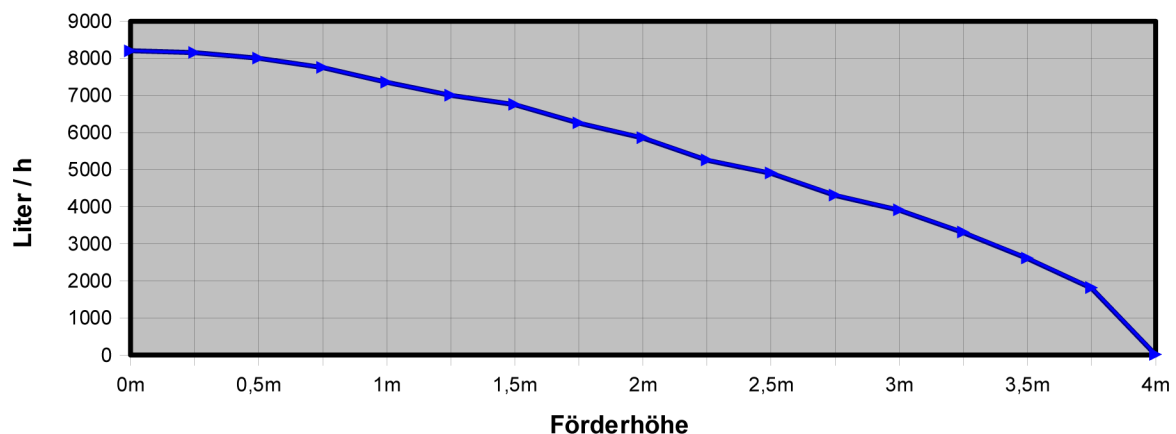

Datenblatt und Leistungskurve für Filter- / Förderpumpe

Red-Dragon Pumpe 8m³ AKB VS08 Artikel Nr. 102/08/B Version 2008 **773,00 €** mit AntiKalkBypass

Technische Daten Red-Dragon Pumpe 8m³:

Leistung:	8.000 Liter / h
Kabellänge:	3,0 Meter (auch mit 10m erhältlich)
Druckstutzen:	Ø 32 mm
Saugstutzen:	Ø 40 mm
Stromverbrauch:	max. 75 Watt
Förderhöhe:	max. 4,0 Meter
Material/Farbe:	PVC grau mit Verschraubungen
Betriebsspannung:	230 Volt 50 Hz (auch in 110V/60Hz lieferbar)
Schutzklasse:	IP 68 (tauchfähige Pumpe)
Gewicht:	5,0 kg
Höhe Ansaugseite:	Mitte 135 mm
Abmessungen:	130 mm breit / 260 mm lang / ~ 270 mm hoch

Leistungsdiagramm

Red-Dragon Pumpe 8m³ AKB VS08 Artikel Nr. 102/08/B Version 2008 773,00 € mit AntiKalkBypass

Ersatzteilliste	Art.Nr. (110V)	(230V)	Preis
Rotor/Laufradeinheit 8,0m ³ (Keramik)	102/1-3	102/2-3	140,00 €
Antriebsmotor mit Anti-Kalk-Bypass	137/1	137/2	352,00 €
Gleitlagerbuchse mit O-Ring	155	155	6,50 €
Pumpenkopf PVC grau mit AKB	262/B	262/B	192,00 €
Pumpenhalter PVC grau	150	150	95,00 €
Pumpenkopf Dichtungsgummi 90 x 2,5	169	169	5,10 €
Motorblock Dichtungsgummi 82 x 4mm	170	170	4,45 €
GummifüÙe 4 Stück	180	180	4,00 €
Motorblockschraube 4 St. 6 x 22 V4A	182-1	182-1	3,70 €
Pumpenkopfschraube 4 St. 6 x 50 V4A	182	182	7,70 €
Verschraubung komplett 32mm (auch einzeln erhältlich)	175-32 inch	175-32 metrisch	5,53 €
Verschraubung komplett 40mm (auch einzeln erhältlich)	175-40 inch	175-40 metrisch	6,46 €
Anti-Kalk-Bypass Schlauchstück Ø 8mm	295	295	4,00 €