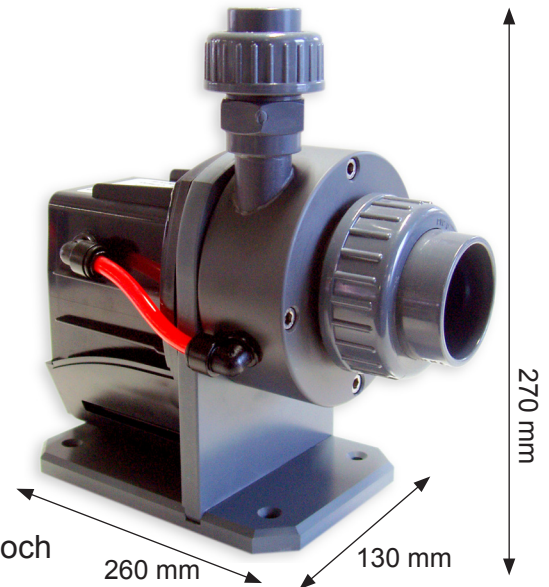

### Red-Dragon Pumpe 6,5m<sup>3</sup> AKB VS08 Artikel Nr. 101/08 Version 2008 **672,00 €** mit AntiKalkBypass

Technische Daten Red-Dragon Pumpe 6,5m<sup>3</sup>:

Leistung:	6.500 Liter / h
Kabellänge:	3,0 Meter (auch mit 10m erhältlich)
Druckstutzen:	Ø 25 mm
Saugstutzen:	Ø 40 mm
Stromverbrauch:	max. 65 Watt
Förderhöhe:	max. 4,0 Meter
Material/Farbe:	PVC grau mit Verschraubungen
Betriebsspannung:	230 Volt 50 Hz (auch in 110V/60Hz lieferbar)
Schutzklasse:	IP 68 (tauchfähige Pumpe)
Gewicht:	5,0 kg
Höhe Ansaugseite:	Mitte 135 mm
Abmessungen:	130 mm breit / 260 mm lang / ~ 270 mm hoch

Alle Angaben ohne Gewähr. Wir versuchen unser Bestes, aber Druckfehler vorbehalten.

**Red-Dragon Pumpe 6,5m<sup>3</sup> AKB VS08  
mit AntiKalkBypass**

**Artikel Nr. 101/08 Version 2008 672,00 €**

<b>Ersatzteilliste</b>	<b>Art.Nr. (110V)</b>	<b>(230V)</b>	<b>Preis</b>
Rotor/Laufradeinheit 6,5m <sup>3</sup> (Keramik)	101/1-2	101/2-2	125,00 €
Antriebsmotor mit Anti-Kalk-Bypass	137/1	137/2	352,00 €
Gleitlagerbuchse mit O-Ring	155	155	6,50 €
Pumpenkopf PVC grau mit AKB	261/B	261/B	184,00 €
Pumpenhalter PVC grau	150	150	95,00 €
Pumpenkopf Dichtungsgummi 90 x 2,5	169	169	5,10 €
Motorblock Dichtungsgummi 82 x 4mm	170	170	4,45 €
GummifüÙe 4 Stück	180	180	4,00 €
Motorblockschraube 4 St. 6 x 22 V4A	182-1	182-1	3,70 €
Pumpenkopfschraube 4 St. 6 x 50 V4A	182	182	7,70 €
Verschraubung komplett 25mm (auch einzeln erhältlich)	175-25 inch	175-25 metrisch	4,91 €
Verschraubung komplett 40mm (auch einzeln erhältlich)	175-40 inch	175-40 metrisch	6,46 €
Anti-Kalk-Bypass Schlauchstück Ø 8mm	295	295	4,00 €