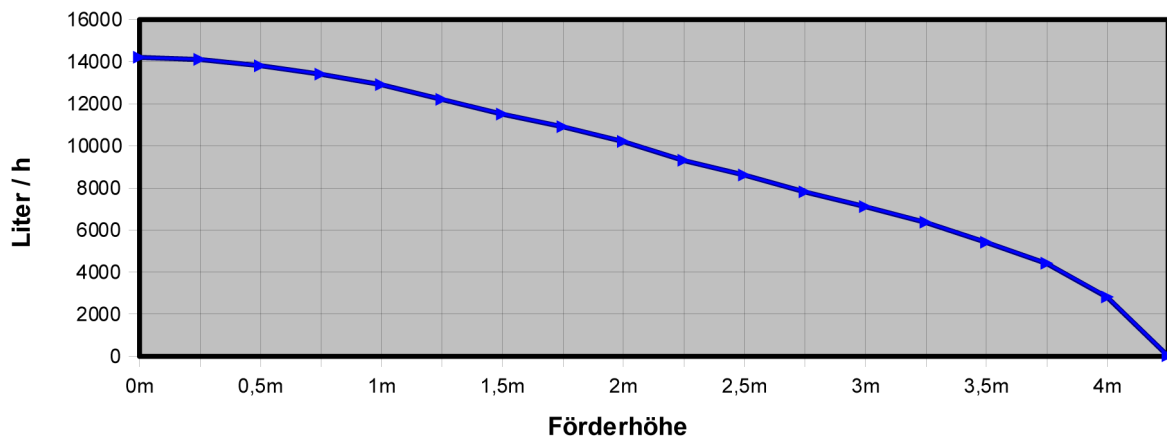

Leistungsdiagramm

Für weitere Informationen schauen Sie bitte im Netz unter www.royal-exclusiv.de. Einfach Artikelnummer oder Name in die Suchmaske eintragen oder email an: info@royal-exclusiv.de.

Alle Angaben ohne Gewähr. Wir versuchen unser Bestes, aber Druckfehler vorbehalten.