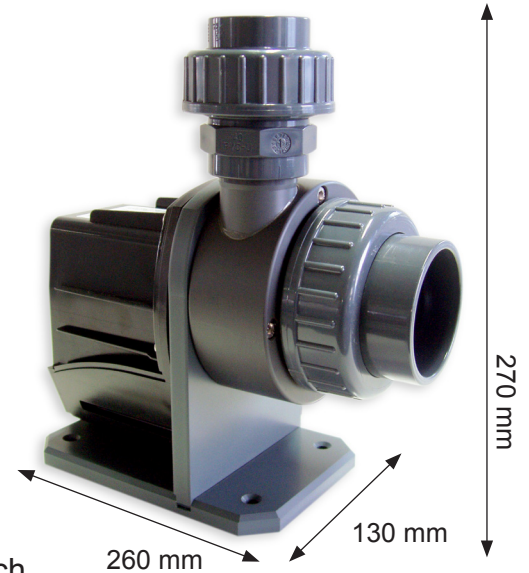

### Red-Dragon Pumpe 14m<sup>3</sup> VS08

Artikel Nr. 105/08

936,00 €

#### Technische Daten Red-Dragon Pumpe 14m<sup>3</sup>:

Leistung:	14.000 Liter / h
Kabellänge:	3,0 Meter <i>(auch mit 10m erhältlich)</i>
Druckstutzen:	Ø 40 mm
Saugstutzen:	Ø 63 mm
Stromverbrauch:	max. 135 Watt
Förderhöhe:	max. 4,2 Meter
Material/Farbe:	PVC grau mit Verschraubungen
Betriebsspannung:	230 Volt 50 Hz <i>(auch in 110V/60Hz lieferbar)</i>
Schutzklasse:	IP 68 <i>(tauchfähige Pumpe)</i>
Gewicht:	5,0 kg
Höhe Ansaugseite:	Mitte 135 mm
Abmessungen:	130 mm breit / 260 mm lang / ~ 270 mm hoch