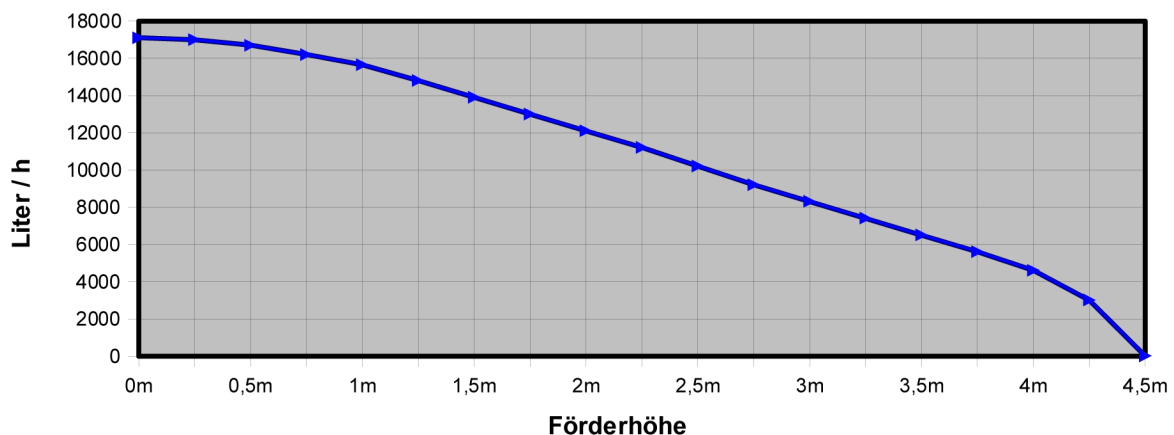

Leistungsdiagramm