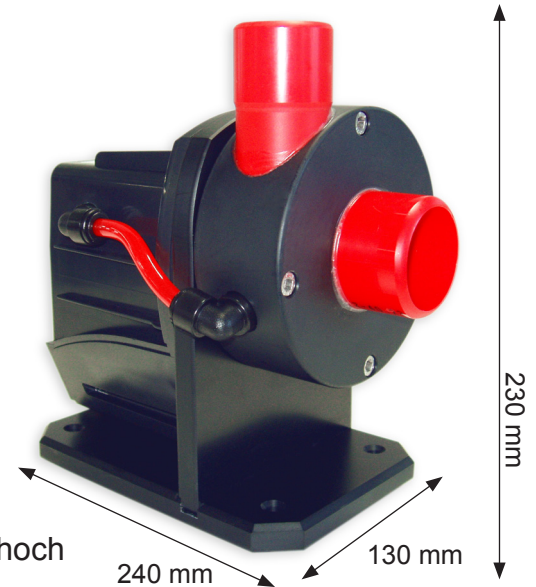

Datenblatt und Leistungskurve für Filter- / Förderpumpe

Red-Dragon Pumpe 16m³ AKB Artikel Nr. 106/B mit AntiKalkBypass

1045,00 €

Technische Daten Red-Dragon Pumpe 16m³:

Leistung:	16.000 Liter / h
Kabellänge:	3,0 Meter (auch mit 10m erhältlich)
Druckstutzen:	Ø 40 mm
Saugstutzen:	Ø 50 mm
Stromverbrauch:	max. 155 Watt
Förderhöhe:	max. 4,6 Meter
Material/Farbe:	PVC schwarz ohne Verschraubungen
Betriebsspannung:	230 Volt 50 Hz (auch in 110V/60Hz lieferbar)
Schutzklasse:	IP 68 (tauchfähige Pumpe)
Gewicht:	4,5 kg
Höhe Ansaugseite:	Mitte 130 mm
Abmessungen:	130 mm breit / 240 mm lang / ~ 230 mm hoch

Red-Dragon Pumpe 16m³ AKB mit AntiKalkBypass **Artikel Nr. 106/B** **1045,00 €**

Ersatzteilliste	Art.Nr. (110V)	(230V)	Preis
Rotor/Laufradeinheit 16,0m ³ (Keramik)	106/1-7	106/2-7	192,00 €
Antriebsmotor mit Anti-Kalk-Bypass	137/1	137/2	352,00 €
Gleitlagerbuchse mit O-Ring	155	155	6,50 €
Pumpenkopf PVC schwarz	265-16	265-16	184,00 €
Pumpenhalter PVC schwarz	166	166	95,00 €
Pumpenkopf Dichtungsgummi 90 x 2,5	169	169	5,10 €
Motorblock Dichtungsgummi 82 x 4mm	170	170	4,45 €
GummifüÙe 4 Stück	180	180	4,00 €
Motorblockschraube 4 St. 6 x 22 V4A	182-1	182-1	3,70 €
Pumpenkopfschraube 4 St. 6 x 50 V4A	182	182	7,70 €
Anti-Kalk-Bypass Schlauchstück Ø 8mm	295	295	4,00 €

Zubehör

Verschraubung komplett
40mm
175-40 inch/metrisch 6,46 €

Zubehör

Verschraubung komplett
50mm
175-50 inch/metrisch 6,72 €

Zubehör

Pumpenkopfschraube 4 St.
6 x 50 Titan
183 25,60 €

Für weitere Informationen schauen Sie bitte im Netz unter www.royal-exclusiv.de. Einfach Artikelnummer oder Name in die Suchmaske eintragen oder email an: info@royal-exclusiv.de.