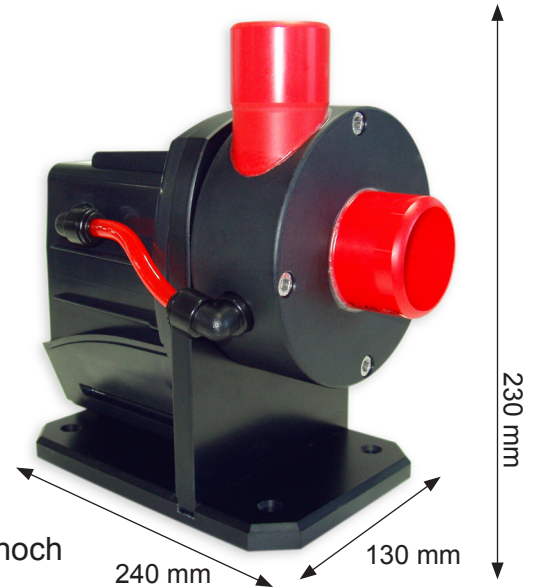

Datenblatt und Leistungskurve für Filter- / Förderpumpe

Red-Dragon Pumpe 14m³ AKB Artikel Nr. 105/B mit AntiKalkBypass

965,00 €

Technische Daten Red-Dragon Pumpe 14m³:

Leistung:	14.000 Liter / h
Kabellänge:	3,0 Meter (auch mit 10m erhältlich)
Druckstutzen:	Ø 40 mm
Saugstutzen:	Ø 50 mm
Stromverbrauch:	max. 135 Watt
Förderhöhe:	max. 4,2 Meter
Material/Farbe:	PVC schwarz ohne Verschraubungen
Betriebsspannung:	230 Volt 50 Hz (auch in 110V/60Hz lieferbar)
Schutzklasse:	IP 68 (tauchfähige Pumpe)
Gewicht:	4,5 kg
Höhe Ansaugseite:	Mitte 130 mm
Abmessungen:	130 mm breit / 240 mm lang / ~ 230 mm hoch

Red-Dragon Pumpe 14m³ AKB mit AntiKalkBypass **Artikel Nr. 105/B**

965,00 €

Ersatzteilliste	Art.Nr. (110V)	(230V)	Preis
Rotor/Laufradeinheit 14,0m ³ (Keramik)	105/1-6	105/2-6	176,00 €
Antriebsmotor mit Anti-Kalk-Bypass	137/1	137/2	352,00 €
Gleitlagerbuchse mit O-Ring	155	155	6,50 €
Pumpenkopf PVC schwarz	265	265	184,00 €
Pumpenhalter PVC schwarz	166	166	95,00 €
Pumpenkopf Dichtungsgummi 90 x 2,5	169	169	5,10 €
Motorblock Dichtungsgummi 82 x 4mm	170	170	4,45 €
GummifüÙe 4 Stück	180	180	4,00 €
Motorblockschraube 4 St. 6 x 22 V4A	182-1	182-1	3,70 €
Pumpenkopfschraube 4 St. 6 x 50 V4A	182	182	7,70 €
Anti-Kalk-Bypass Schlauchstück Ø 8mm	295	295	4,00 €

Zubehör

Verschraubung komplett
40mm
175-40 inch/metrisch 6,46 €

Zubehör

Verschraubung komplett
50mm
175-50 inch/metrisch 6,72 €

Zubehör

Pumpenkopfschraube 4 St.
6 x 50 Titan
183 25,60 €

Für weitere Informationen schauen Sie bitte im Netz unter www.royal-exclusiv.de. Einfach Artikelnummer oder Name in die Suchmaske eintragen oder email an: info@royal-exclusiv.de.