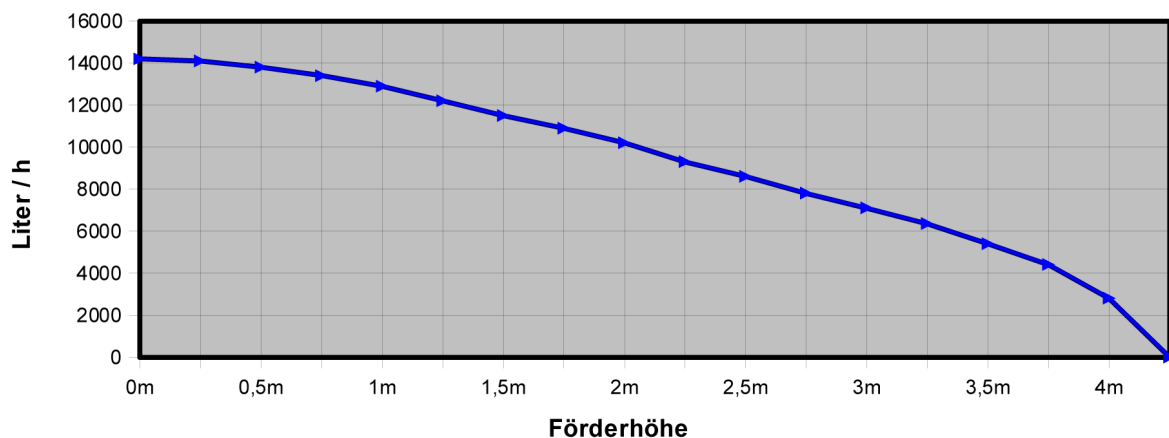

Leistungsdiagramm