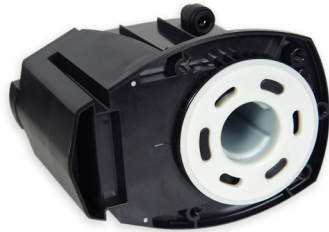

Antriebsmotor

137/x 352,00 €

Ersatzteil

Gleitlagerbuchse
mit O-Ring

155 6,50 €

Ersatzteil