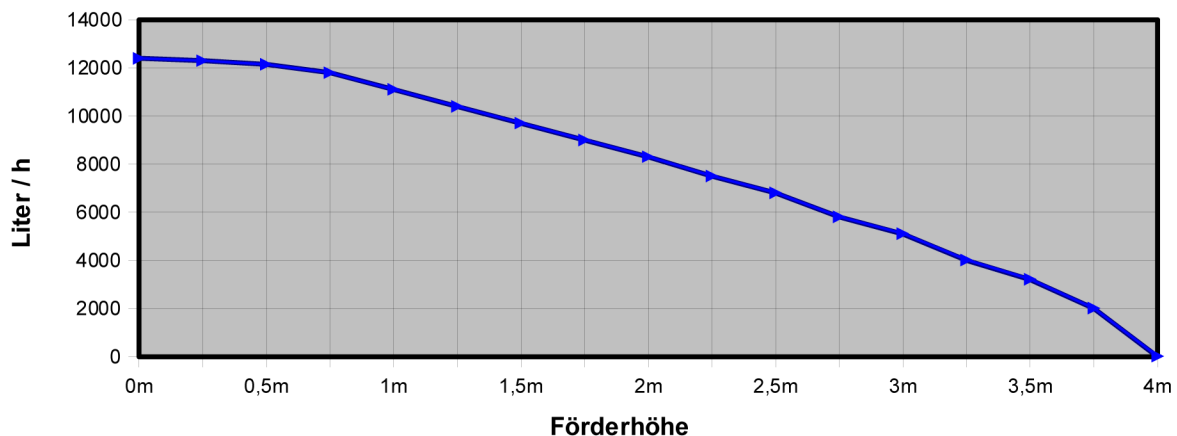

Leistungsdiagramm

Für weitere Informationen schauen Sie bitte im Netz unter www.royal-exclusiv.de. Einfach Artikelnummer oder Name in die Suchmaske eintragen oder email an: info@royal-exclusiv.de.

Alle Angaben ohne Gewähr. Wir versuchen unser Bestes, aber Druckfehler vorbehalten.