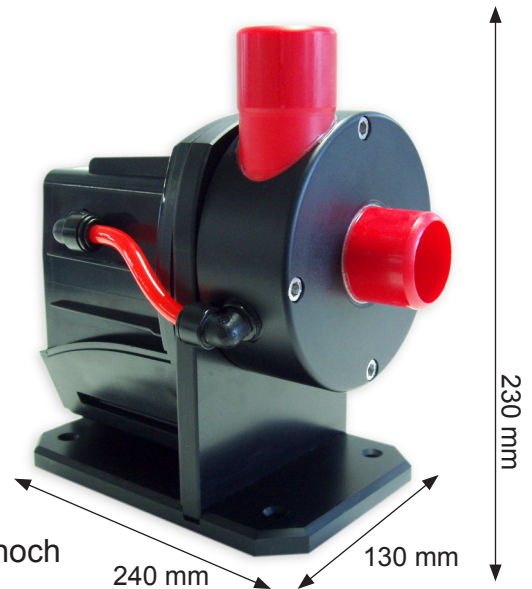

Datenblatt und Leistungskurve für Filter- / Förderpumpe

Red-Dragon Pumpe 12m³ AKB mit AntiKalkBypass

Artikel Nr. 104/B

838,00 €

Technische Daten Red-Dragon Pumpe 12m³:

Leistung:	12.000 Liter / h
Kabellänge:	3,0 Meter (auch mit 10m erhältlich)
Druckstutzen:	Ø 40 mm
Saugstutzen:	Ø 40 mm
Stromverbrauch:	max. 115 Watt
Förderhöhe:	max. 3,8 Meter
Material/Farbe:	PVC schwarz ohne Verschraubungen
Betriebsspannung:	230 Volt 50 Hz (auch in 110V/60Hz lieferbar)
Schutzklasse:	IP 68 (tauchfähige Pumpe)
Gewicht:	4,5 kg
Höhe Ansaugseite:	Mitte 130 mm
Abmessungen:	130 mm breit / 240 mm lang / ~ 230 mm hoch

Red-Dragon Pumpe 12m³ AKB mit AntiKalkBypass

Artikel Nr. 104/B

838,00 €

Ersatzteilliste	Art.Nr. (110V)	(230V)	Preis
Rotor/Laufradeinheit 12,0m ³ (Keramik)	104/1-5	104/2-5	165,00 €
Antriebsmotor mit Anti-Kalk-Bypass	137/1	137/2	352,00 €
Gleitlagerbuchse mit O-Ring	155	155	6,50 €
Pumpenkopf PVC schwarz	264	264	176,00 €
Pumpenhalter PVC schwarz	166	166	95,00 €
Pumpenkopf Dichtungsgummi 90 x 2,5	169	169	5,10 €
Motorblock Dichtungsgummi 82 x 4mm	170	170	4,45 €
GummifüÙe 4 Stück	180	180	4,00 €
Motorblockschraube 4 St. 6 x 22 V4A	182-1	182-1	3,70 €
Pumpenkopfschraube 4 St. 6 x 50 V4A	182	182	7,70 €
Anti-Kalk-Bypass Schlauchstück Ø 8mm	295	295	4,00 €

Zubehör	Art.Nr. (110V)	(230V)	Preis
Kabellänge 10 Meter	-	20-2	35,29 €
Verschraubung komplett 40mm (auch einzeln erhältlich)	175-40 inch	175-40 metrisch	6,46 €
Pumpenkopfschraube 4 St. 6 x 50 Titan	183	183	25,60 €
Motorblockschraube 4 St. 6 x 22 Titan	183-1	183-1	11,70 €
Entkopplersatz intern	120-40	120-40	34,00 €
Entkopplersatz extern	121-40/40	121-40/40	52,00 €
Rotor/Laufradeinheit 12,0m ³ (Metall)	104/1-5M	104/2-5M	224,00 €

Zubehör

Verschraubung komplett
40mm
175-40 inch/metrisch 6,46 €

Zubehör

Pumpenkopfschraube 4 St.
6 x 50 Titan
183 25,60 €

Für weitere Informationen schauen Sie bitte im Netz unter www.royal-exclusiv.de. Einfach Artikelnummer oder Name in die Suchmaske eintragen oder email an: info@royal-exclusiv.de.