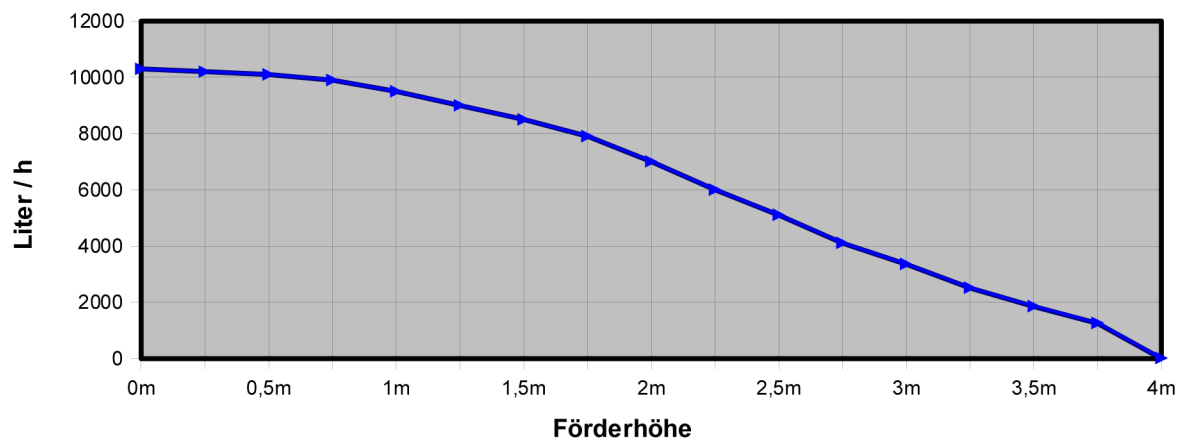

Leistungsdiagramm

Für weitere Informationen schauen Sie bitte im Netz unter www.royal-exclusiv.de. Einfach Artikelnummer oder Name in die Suchmaske eintragen oder email an: info@royal-exclusiv.de.

Alle Angaben ohne Gewähr. Wir versuchen unser Bestes, aber Druckfehler vorbehalten.