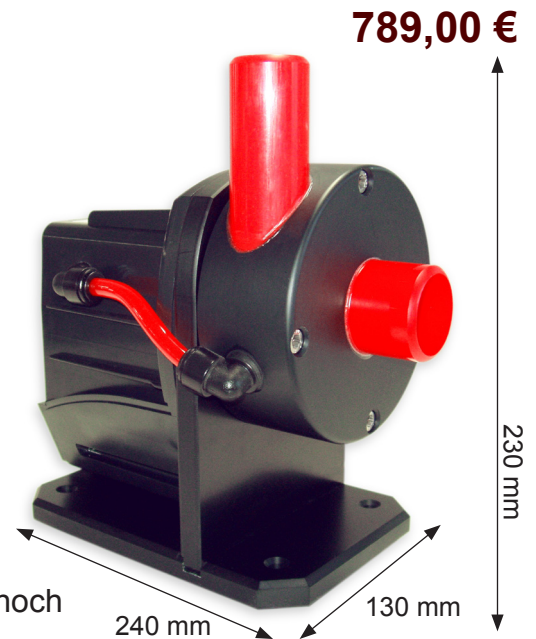

Datenblatt und Leistungskurve für Filter- / Förderpumpe

Red-Dragon Pumpe 10m³ AKB Artikel Nr. 103B mit AntiKalkBypass

Technische Daten Red-Dragon Pumpe 10m³:

Leistung:	10.000 Liter / h
Kabellänge:	3,0 Meter (auch mit 10m erhältlich)
Druckstutzen:	Ø 32 mm
Saugstutzen:	Ø 40 mm
Stromverbrauch:	max. 98 Watt
Förderhöhe:	max. 4,0 Meter
Material/Farbe:	PVC schwarz ohne Verschraubungen
Betriebsspannung:	230 Volt 50 Hz (auch in 110V/60Hz lieferbar)
Schutzklasse:	IP 68 (tauchfähige Pumpe)
Gewicht:	4,5 kg
Höhe Ansaugseite:	Mitte 130 mm
Abmessungen:	130 mm breit / 240 mm lang / ~ 230 mm hoch

Red-Dragon Pumpe 10m³ AKB Artikel Nr. 103B mit AntiKalkBypass

789,00 €

Ersatzteilliste	Art.Nr. (110V)	(230V)	Preis
Rotor/Laufradeinheit 10,0m ³ (Keramik)	103/1-4	103/2-4	155,00 €
Antriebsmotor mit Anti-Kalk-Bypass	137/1	137/2	352,00 €
Gleitlagerbuchse mit O-Ring	155	155	6,50 €
Pumpenkopf PVC schwarz	263	263	168,00 €
Pumpenhalter PVC schwarz	166	166	95,00 €
Pumpenkopf Dichtungsgummi 90 x 2,5	169	169	5,10 €
Motorblock Dichtungsgummi 82 x 4mm	170	170	4,45 €
GummifüÙe 4 Stück	180	180	4,00 €
Motorblockschraube 4 St. 6 x 22 V4A	182-1	182-1	3,70 €
Pumpenkopfschraube 4 St. 6 x 50 V4A	182	182	7,70 €
Anti-Kalk-Bypass Schlauchstück Ø 8mm	295	295	4,00 €

Zubehör

Verschraubung komplett
32mm
175-32 inch/metrisch 5,53 €

Zubehör

Verschraubung komplett
40mm
175-40 inch/metrisch 6,46 €

Zubehör

Pumpenkopfschraube 4 St.
6 x 50 Titan
183 25,60 €

Für weitere Informationen schauen Sie bitte im Netz unter www.royal-exclusiv.de. Einfach Artikelnummer oder Name in die Suchmaske eintragen oder email an: info@royal-exclusiv.de.